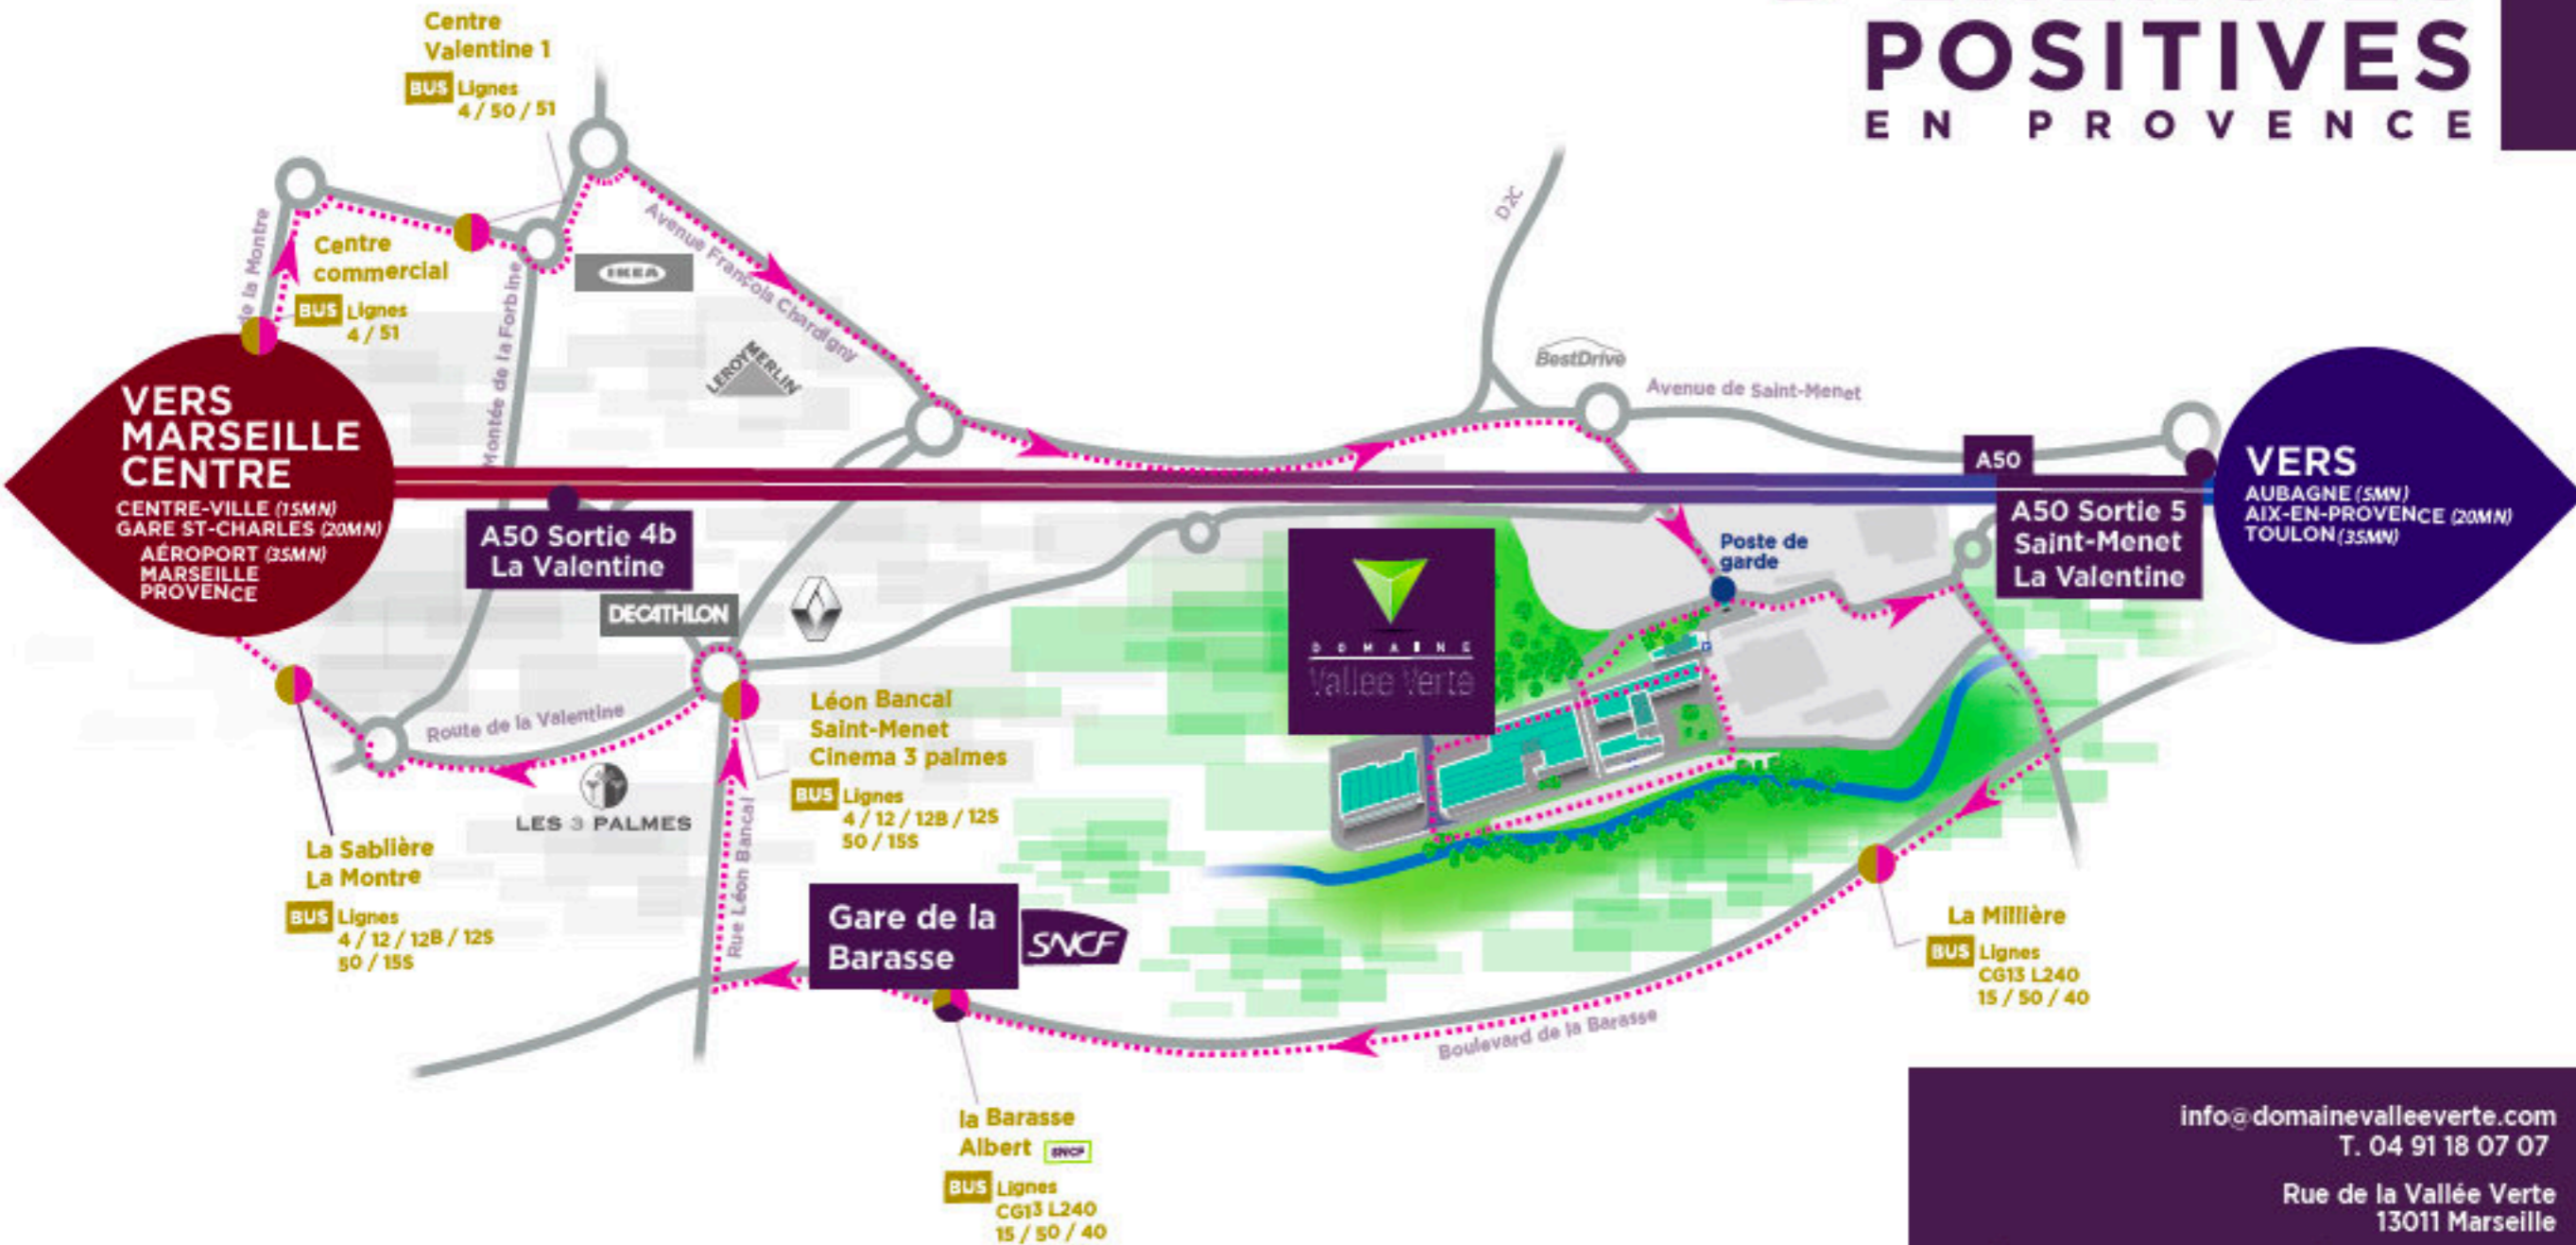

TERRITOIRE D'ÉNERGIES POSITIVES EN PROVENCE

Trajet navette privée
Domaine Vallée Verte

Arrêt de bus RTM/CG13

SNCF

info@domainevalleeverte.com
T. 04 91 18 07 07

Rue de la Vallée Verte
13011 Marseille

@DomaineValleeVerte @DomValleeVerte